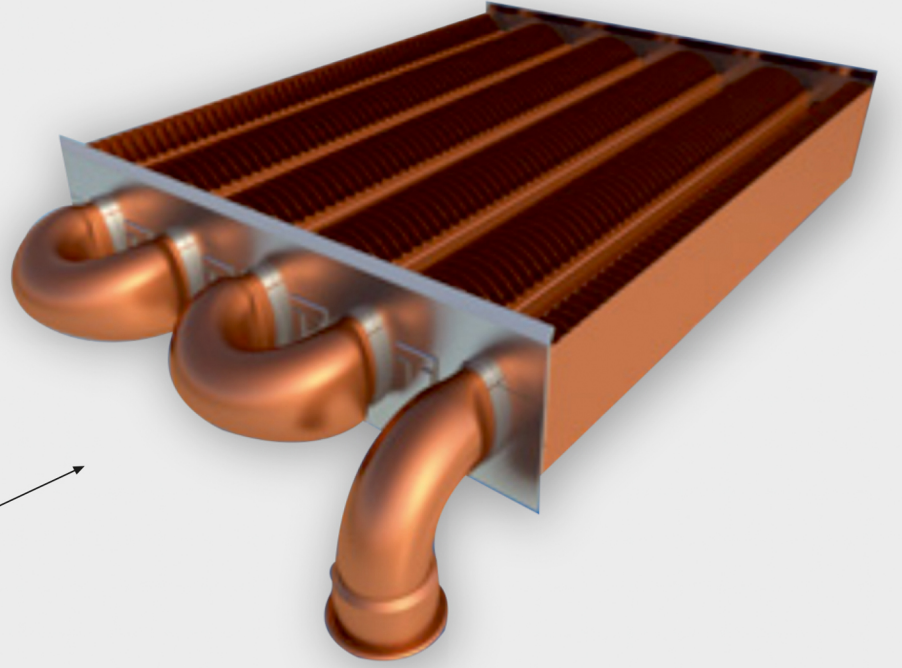

Konvansiyonel Kombi Eşanjörü
Conventional Combi Boiler Heat Exchanger

Konvansiyonel Kombi
Conventional Combi Boiler