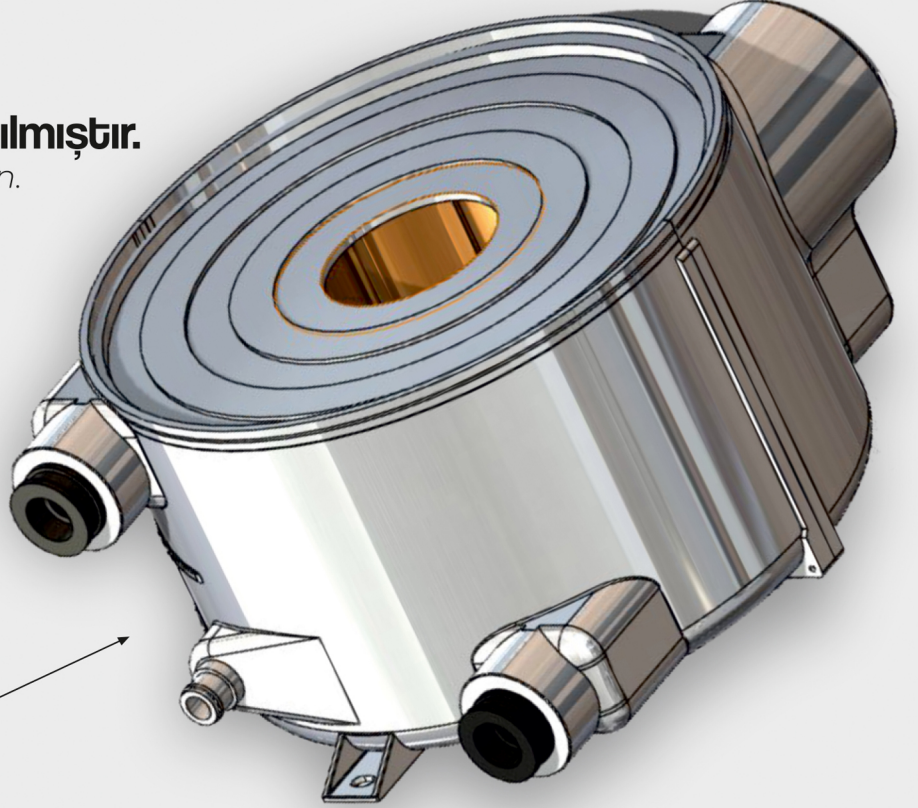

salmex
Heat Exchangers

Yoğuşmalı Kombi Eşanjörü

Condensing Combi Boiler Heat Exchanger

- ✓ **Yeni Özgün Tasarım**
New original design
- ✓ **Patent başvurusu yapılmıştır.**
Patent applied for the design.
- ✓ **24-35 kW kapasiteler**
24-35 kW capacities