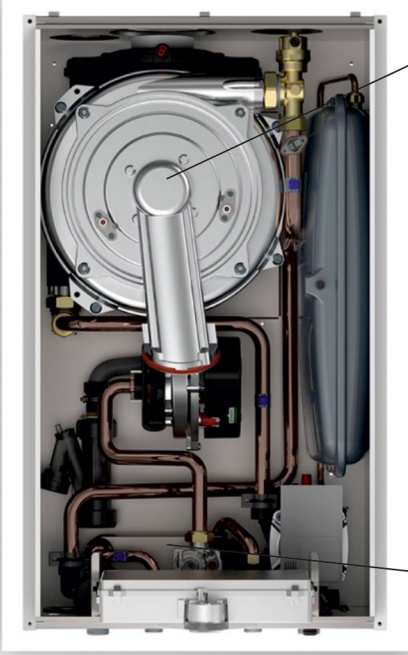

salmex
Heat Exchangers

Yoğuşmalı Kombi Eşanjörü

Condensing Combi Boiler Heat Exchanger

- ✓ **Yeni Özgün Tasarım**
New original design
- ✓ **Patent başvurusu yapılmıştır.**
Patent applied for the design.
- ✓ **24-35 kW kapasiteler**
24-35 kW capacities